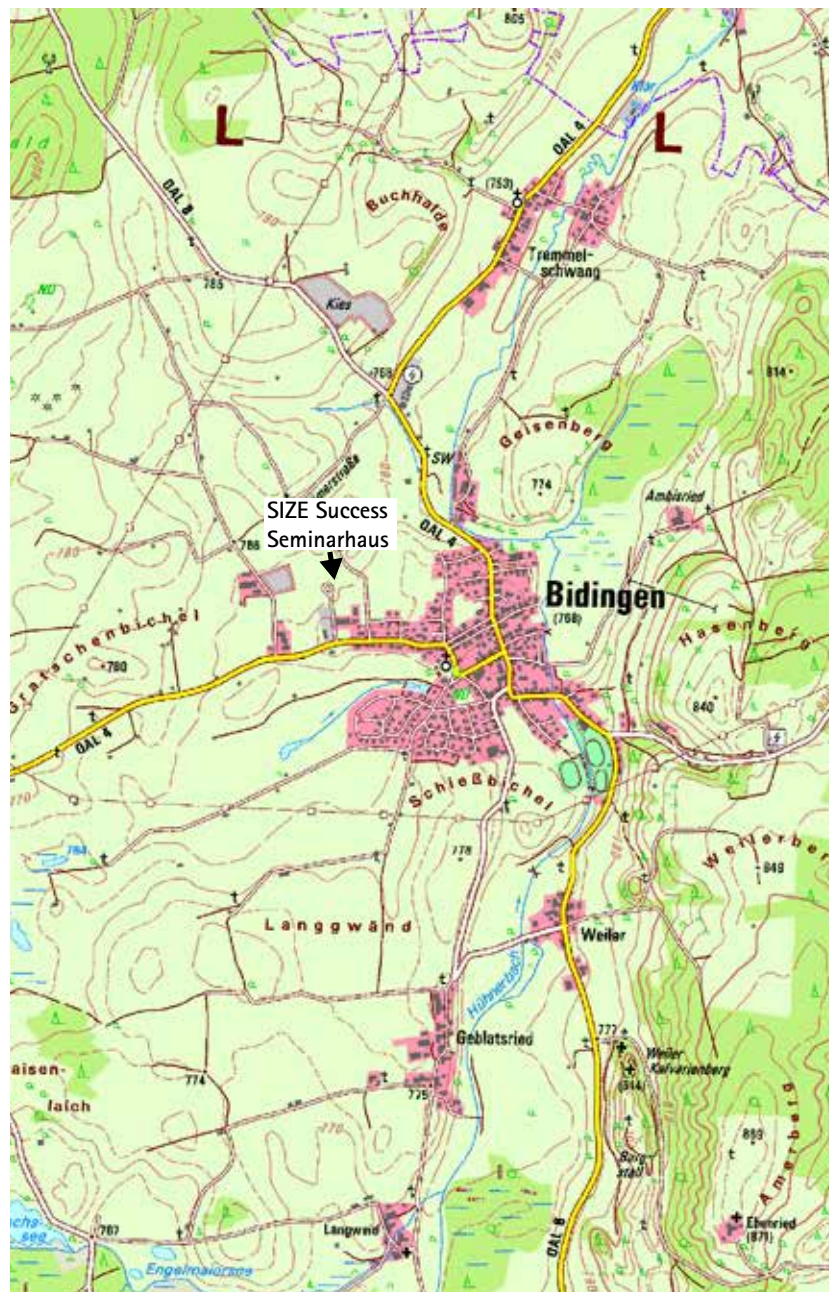

Anreise und Unterkunft

SIZE Success Seminarhaus

SIZE Success

Weil Persönlichkeit entscheidet

Unterkunft

Gasthaus zum Hack 5 km
Hammerschmiede 2, 87677 Gennachhausen
08345.243
info@gasthaus-zum-hack.de
www.gasthaus-zum-hack.de
Nettes Gasthaus mit sehr einfachen Zimmern.
Ca. 35 EUR

Gasthof Zum goldenen Schwanen 7 km
Paul-Gaupp-Straße 1, 87665 Frankenried
08341.93960
info@hotelgasthof-schwanen.de
www.hotelgasthof-schwanen.de
Gepflegtes Landhotel.
Ca. 55 EUR

Gasthaus zum kalten Tal 7 km
Dorfstraße 8, 87662 Oberzell
08345.95 26 60
zwick@gasthaus-kaltental.de
www.gasthaus-kaltental.de
Gasthaus mit sehr einfachen Zimmern.
Ca. 25 EUR

Gasthof Stegmühle 7 km
An der Stegmühle 2, 87640 Biessenhofen
08341.90 200
info@gasthof-stegmuehle.de
www.gasthof-stegmuehle.de
Gasthaus mit sehr einfachen Zimmern.
Ca. 30 EUR

Eine Auswahl an Hotels finden Sie in der Kreisstadt Marktoberdorf, ca. 15 km entfernt.

Hotel St. Martin - ca. 60 EUR
www.hotel-sankt-martin.de

Hotel Sepp - ca. 75 EUR
www.hotelsepp.com

Hotel Greinwald - ca. 100 EUR
www.hotel-greinwald.de

Das Weitblick Allgäu - ab 80 EUR
www.weitblick-allgaeu.com

Wenn Sie mit der Bahn anreisen, ist Ihr Zielbahnhof Kaufbeuren. Von dort sind es mit Taxi ca. 15 Minuten nach Bidingen. Für Ihre Fragen zur Anreise und Unterkunft rufen Sie uns bitte an oder schicken ein mail.

Geodaten: Bayerische Vermessungsverwaltung